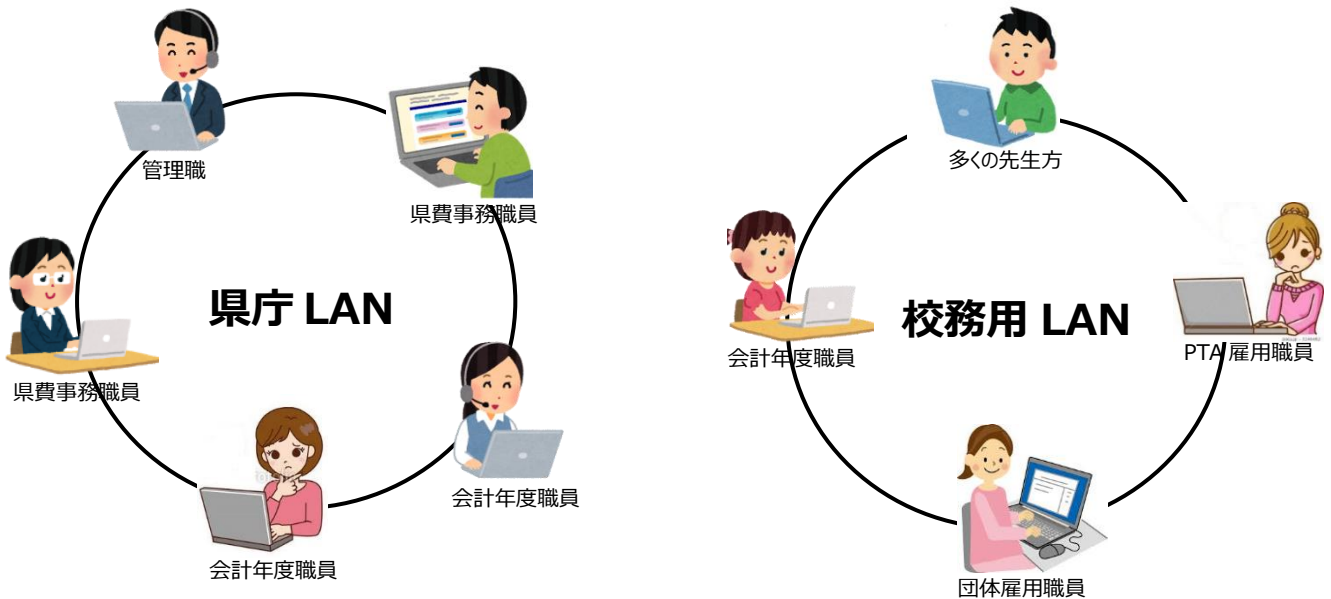

## ふたつのネットワーク

学校事務関係者には多くの職種の人が働いています。県費負担の事務職員、会計年度職員（事務、司書、進路、支援補助など）、PTA 雇用職員（事務、売店など）、団体雇用職員（高体連、高文連など）等。また、使用パソコンも職種や部屋によりネットワークが異なります。

事務室には異なる LAN があるため、机の上にふたつの端末パソコンを置く学校や県庁 LAN の IP アドレスを取得し NAS でつないでいる学校もあります。自校の環境をご確認ください。

### 春季休業中にサポートを希望される学校は早めにご連絡を！

また、業務処理に「School Pro」が使われています。生徒データなど共有しながら定例業務や代替業務に活用されています。ぜひ、触ってみてください。新バージョンのインストールなど4月下旬以降に巡回サポートを予定しています。